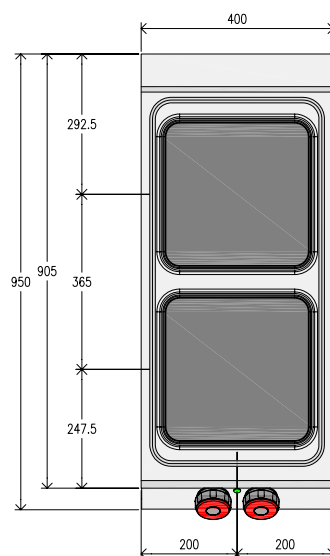

9CE2A - 9CE2P

LEGENDA - LEGEND - LEGENDE - LEYENDA

E Allacciamento alla rete elettrica - Connection to mains electric power
Branchement au réseau électrique - Conexión eléctrica

ACCESSORI - ACCESSORIES - ACCESSOIRES - ACCESORIOS

Modello - Model - Modèle - Modelo	9CE2A	9CE2P
Kit porta a battente - Hinged door Porte battante - Puerta	KP1D/KP1S	-