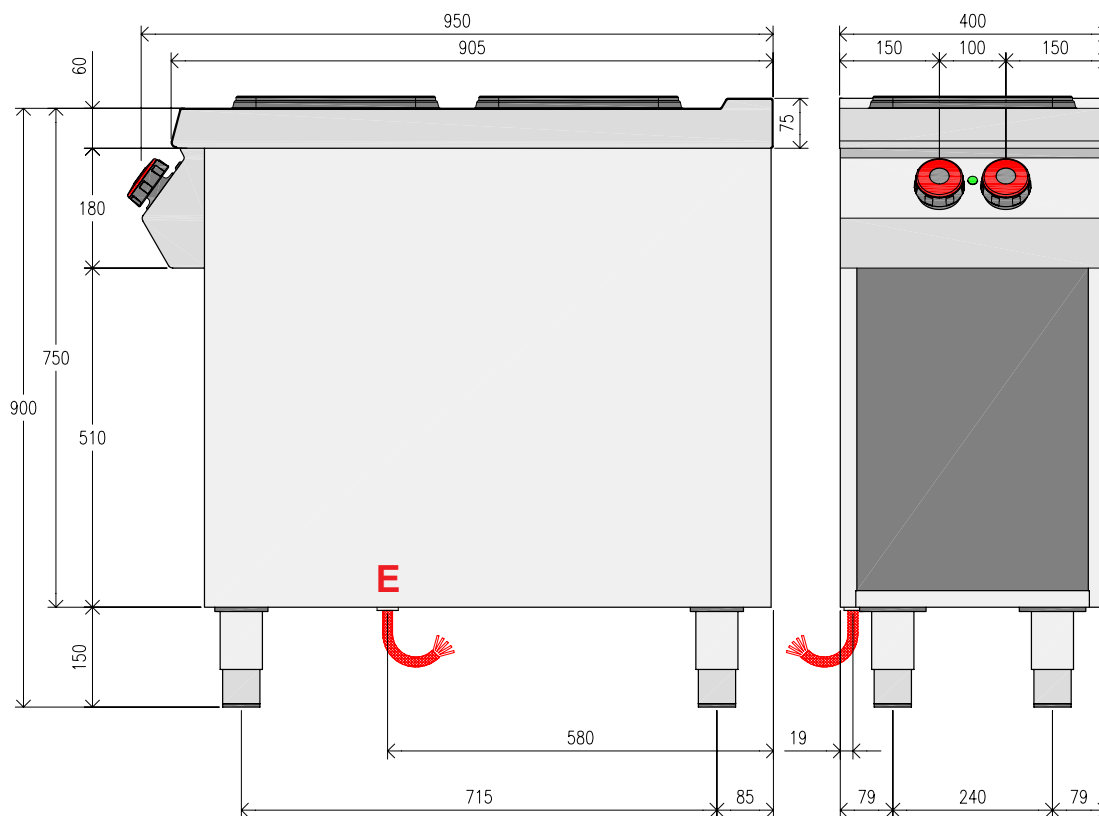

9CE2A - 9CE2P

LEGENDA - LEGEND - LEGENDE - LEYENDA

E Allacciamento alla rete elettrica - Connection to mains electric power
Branchement au réseau électrique - Conexión eléctrica

ACCESSORI - ACCESSORIES - ACCESSOIRES - ACCESORIOS

Modello - Model - Modèle - Modelo	9CE2A	9CE2P
Kit porta a battente - Hinged door Porte battante - Puerta	KP1D/KP1S	-